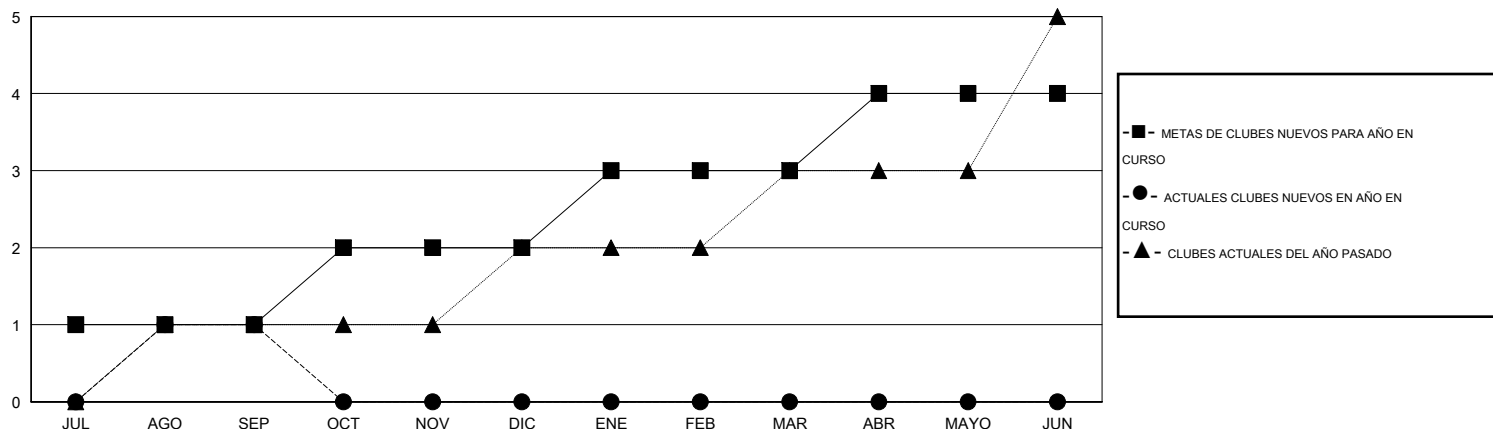

MONTHLY MEMBERSHIP PROGRESS REPORT

District E 2

Results as of: 9/30/2016

GMT: Jaime García Cepeda

UBICACIÓN VENEZUELA

GMT DE AE 3

Clubes					socios				
RESULTADOS DE 2016-2017					RESULTADOS DE 2016-2017				
TRIMESTRE	META DE CLUBES NUEVOS	NUEVOS CLUBES	CLUBES DADOS DE BAJA	GANANCIA/PÉRDIDA NETA	TRIMESTRE	META DE SOCIOS NUEVOS	SOCIOS FUNDADORES Y SOCIOS AÑADIDOS	SOCIOS DADOS DE BAJA	GANANCIA/PÉRDIDA NETA
JUL/AGO/SEP	1	1	0	1	JUL/AGO/SEP	-125	60	84	-24
OCT/NOV/DIC	1	0	0	0	OCT/NOV/DIC	32	0	0	0
ENE/FEB/MAR	1	0	0	0	ENE/FEB/MAR	65	0	0	0
ABR/MAYO/JUN	1	0	0	0	ABR/MAYO/JUN	73	0	0	0

METAS Y CIFRA ACUMULATIVA DE CLUBES NUEVOS

METAS Y CIFRA ACUMULATIVA DE SOCIOS

CLUBES DADOS DE BAJA: 0	18 CLUBS OF 58 AÑADIERON 1 O MÁS SOCIOS NUEVOS	DISTRIBUCIÓN POR SEXO
		MASCULINO 674 (41.55%)
		FEMENINO 948 (58.45%)
SOCIOS DADOS DE BAJA	CLIC AQUÍ PARA DATOS DE SALUD DE CLUB	SOCIOS EN UNIDAD FAMILIAR 782
FALLECIDOS 5		CABEZA DE FAMILIA 271
CLUB CANCELADO 0		NO ES CABEZA DE FAMILIA 511
OTRO 79		
TOTAL 84		