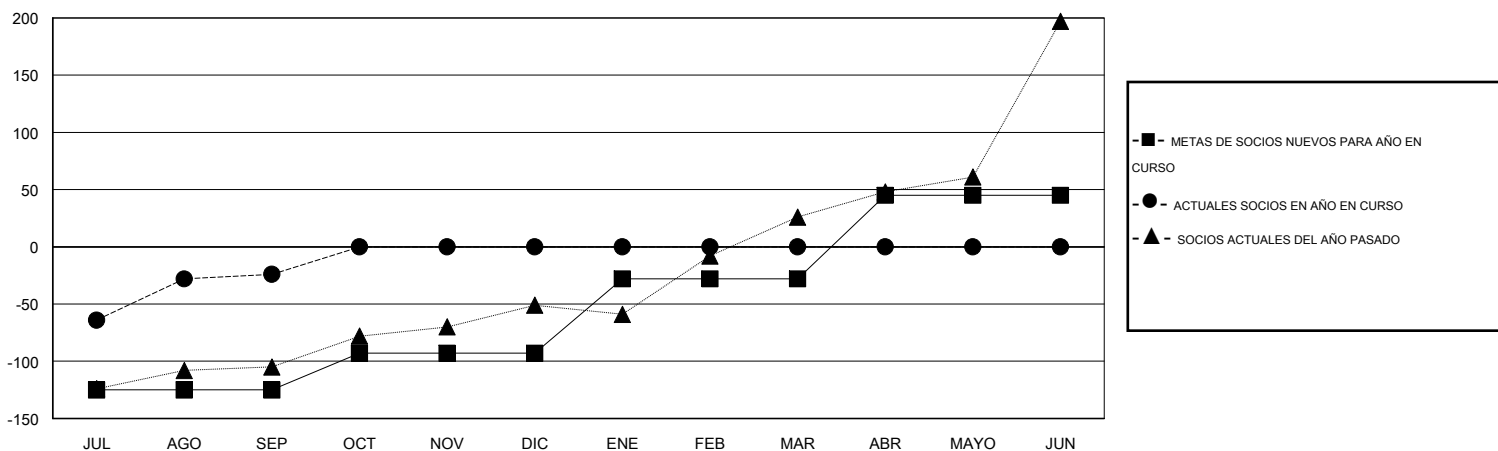

MONTHLY MEMBERSHIP PROGRESS REPORT

District E 2

Results as of: 9/30/2016

GMT: Jaime García Cepeda

UBICACIÓN VENEZUELA

GMT DE AE 3

Clubes					socios				
RESULTADOS DE 2016-2017					RESULTADOS DE 2016-2017				
TRIMESTRE	META DE CLUBES NUEVOS	NUEVOS CLUBES	CLUBES DADOS DE BAJA	GANANCIA/PÉRDIDA NETA	TRIMESTRE	META DE SOCIOS NUEVOS	SOCIOS FUNDADORES Y SOCIOS AÑADIDOS	SOCIOS DADOS DE BAJA	GANANCIA/PÉRDIDA NETA
JUL/AGO/SEP	1	1	0	1	JUL/AGO/SEP	-125	60	84	-24
OCT/NOV/DIC	1	0	0	0	OCT/NOV/DIC	32	0	0	0
ENE/FEB/MAR	1	0	0	0	ENE/FEB/MAR	65	0	0	0
ABR/MAYO/JUN	1	0	0	0	ABR/MAYO/JUN	73	0	0	0

METAS Y CIFRA ACUMULATIVA DE CLUBES NUEVOS

METAS Y CIFRA ACUMULATIVA DE SOCIOS

CLUBES DADOS DE BAJA: 0	18 CLUBS OF 58 AÑADIERON 1 O MÁS SOCIOS NUEVOS	DISTRIBUCIÓN POR SEXO
		MASCULINO 674 (41.55%)
		FEMENINO 948 (58.45%)
SOCIOS DADOS DE BAJA	CLIC AQUÍ PARA DATOS DE SALUD DE CLUB	SOCIOS EN UNIDAD FAMILIAR 782
FALLECIDOS 5		CABEZA DE FAMILIA 271
CLUB CANCELADO 0		NO ES CABEZA DE FAMILIA 511
OTRO 79		
TOTAL 84		